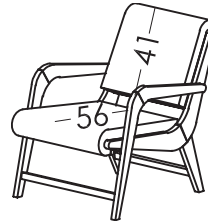

BOOMERANG

FICHE TECHNIQUE | RV001 | FR

fama

Dimensions

Largeur:	63cm
Hauteur:	78cm
Profondeur:	56cm
Hauteur assise:	41cm
Hauteur accoudoir:	58cm
Hauteur dossier:	41cm
Profondeur ouverte:	56cm

Information technique

Carcasse:	Bois de pin et planche
Suspension assise:	N.E.A
Suspension dossier:	Suspension par sangle de 80 mm
Mousse d'assise:	Toucher moyennement dur (blanc)
Assise:	Polyuréthane 35Kg + fibre
Dossier:	Dureté douce au toucher (gris)
Coussin d'ornement:	-
Parties déhoussables:	-